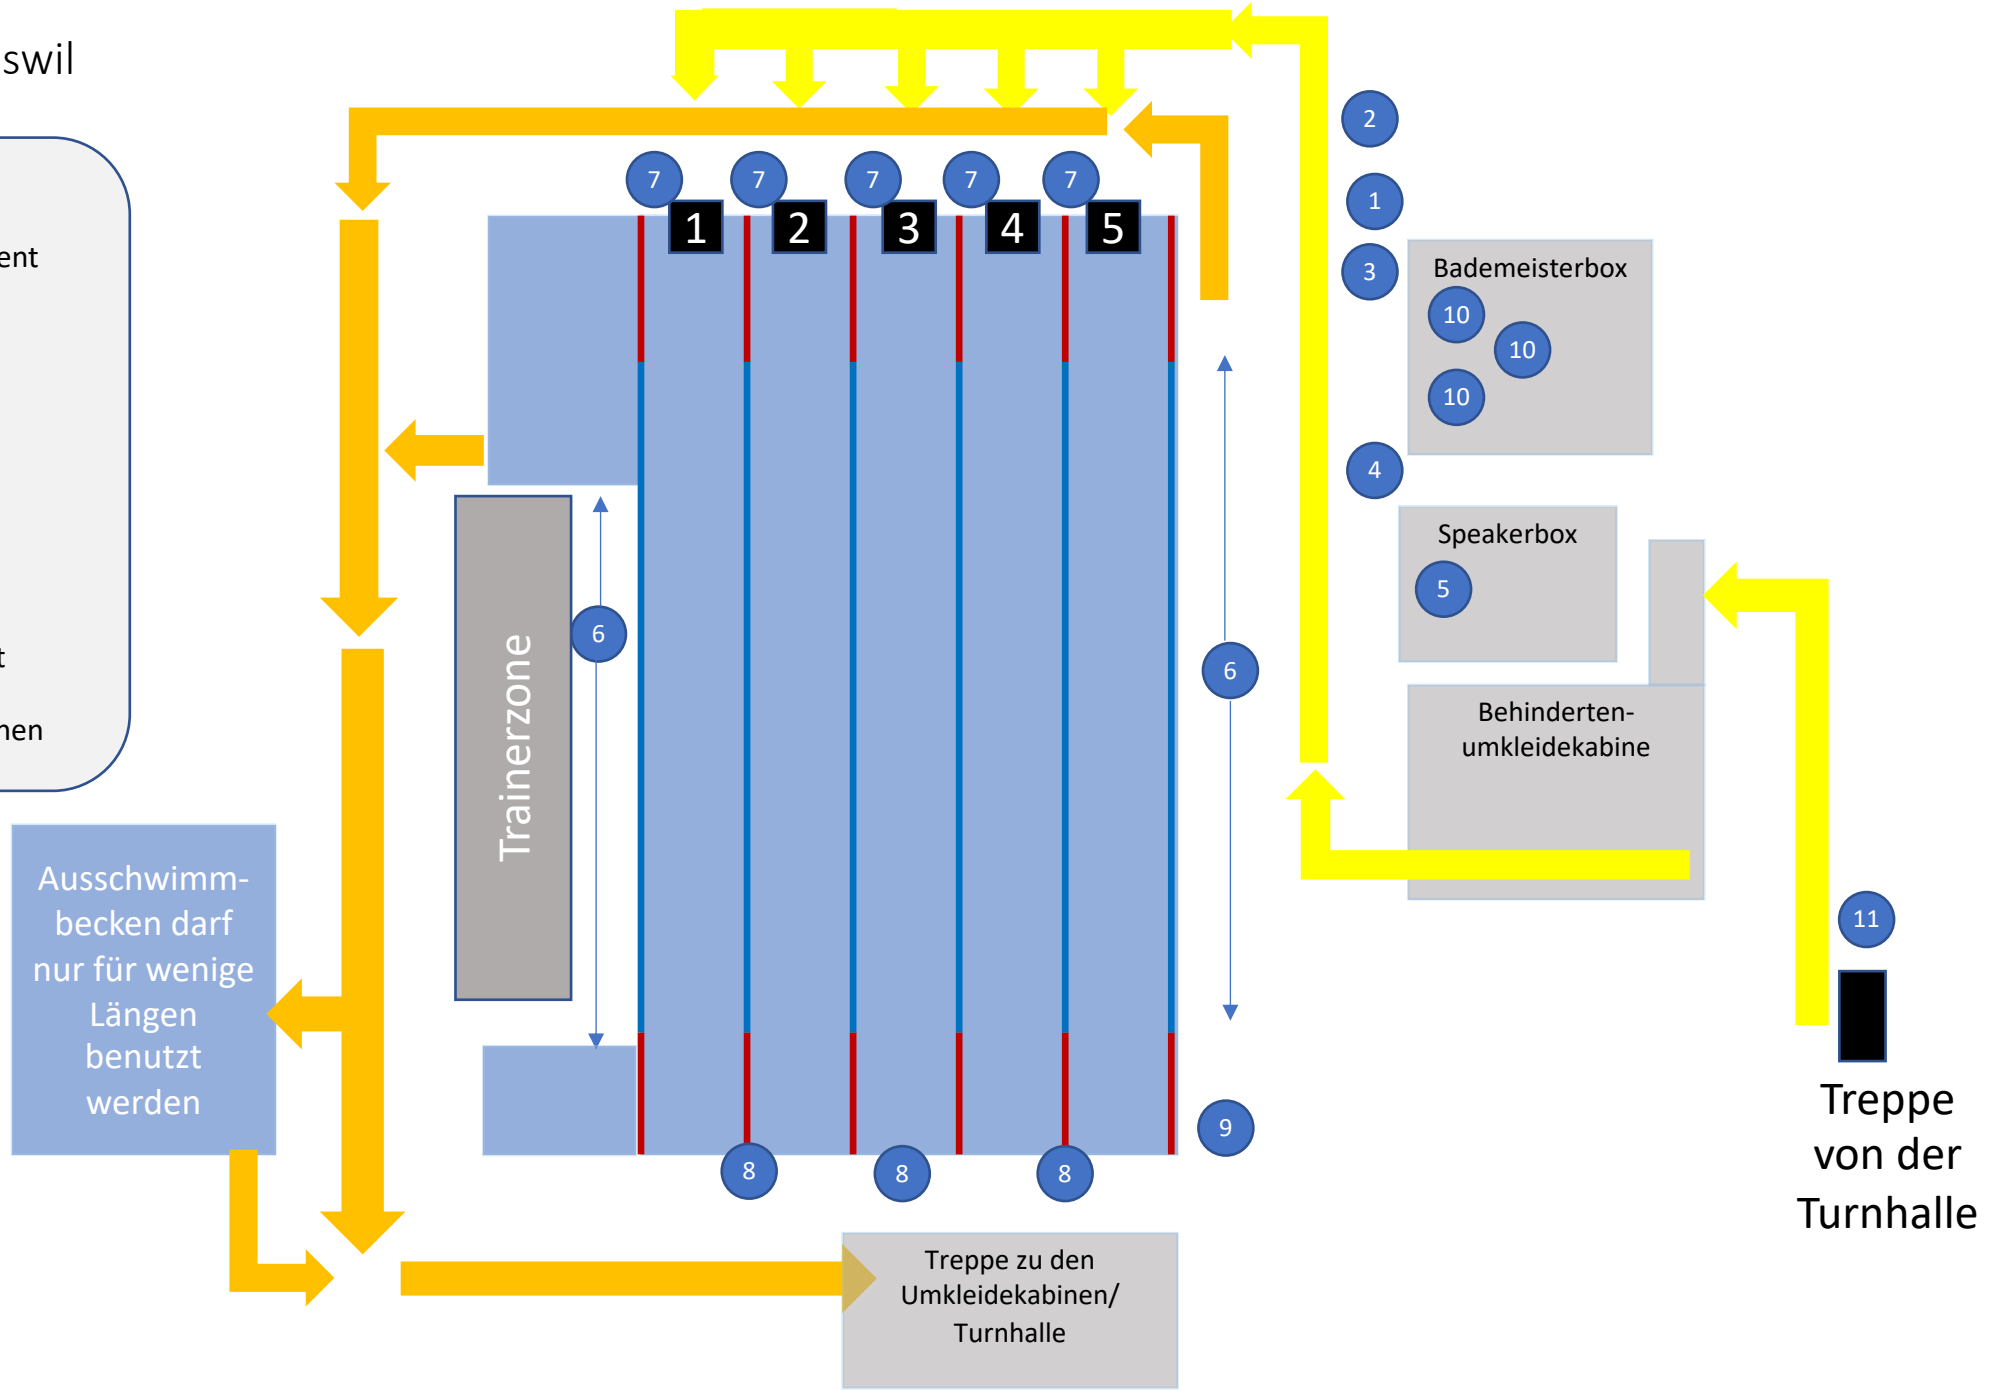

Hallenbad Wädenswil

Legende

- 1 - Schiedsrichter
- 2 - Schiedsrichter Assistent
- 3 - Zeitnehmerchef
- 4 - Starter
- 5 - Speaker
- 6 - Stilrichter
- 7 - Zeitnehmer 5x
- 8 - Wenderichter 3x
- 9 - Wenderichterchef
- 10 - Technik 3x
- 11 - Startordner

 Weg zum Start

 Weg nach Rennen

Ausschwimmbcken darf nur für wenige Längen benutzt werden

Trainerzone

Bademeisterbox

Speakerbox

Behinderten-umkleidekabine

Treppe zu den Umkleidekabinen/ Turnhalle

Treppe von der Turnhalle

Turnhalle Wädenswil